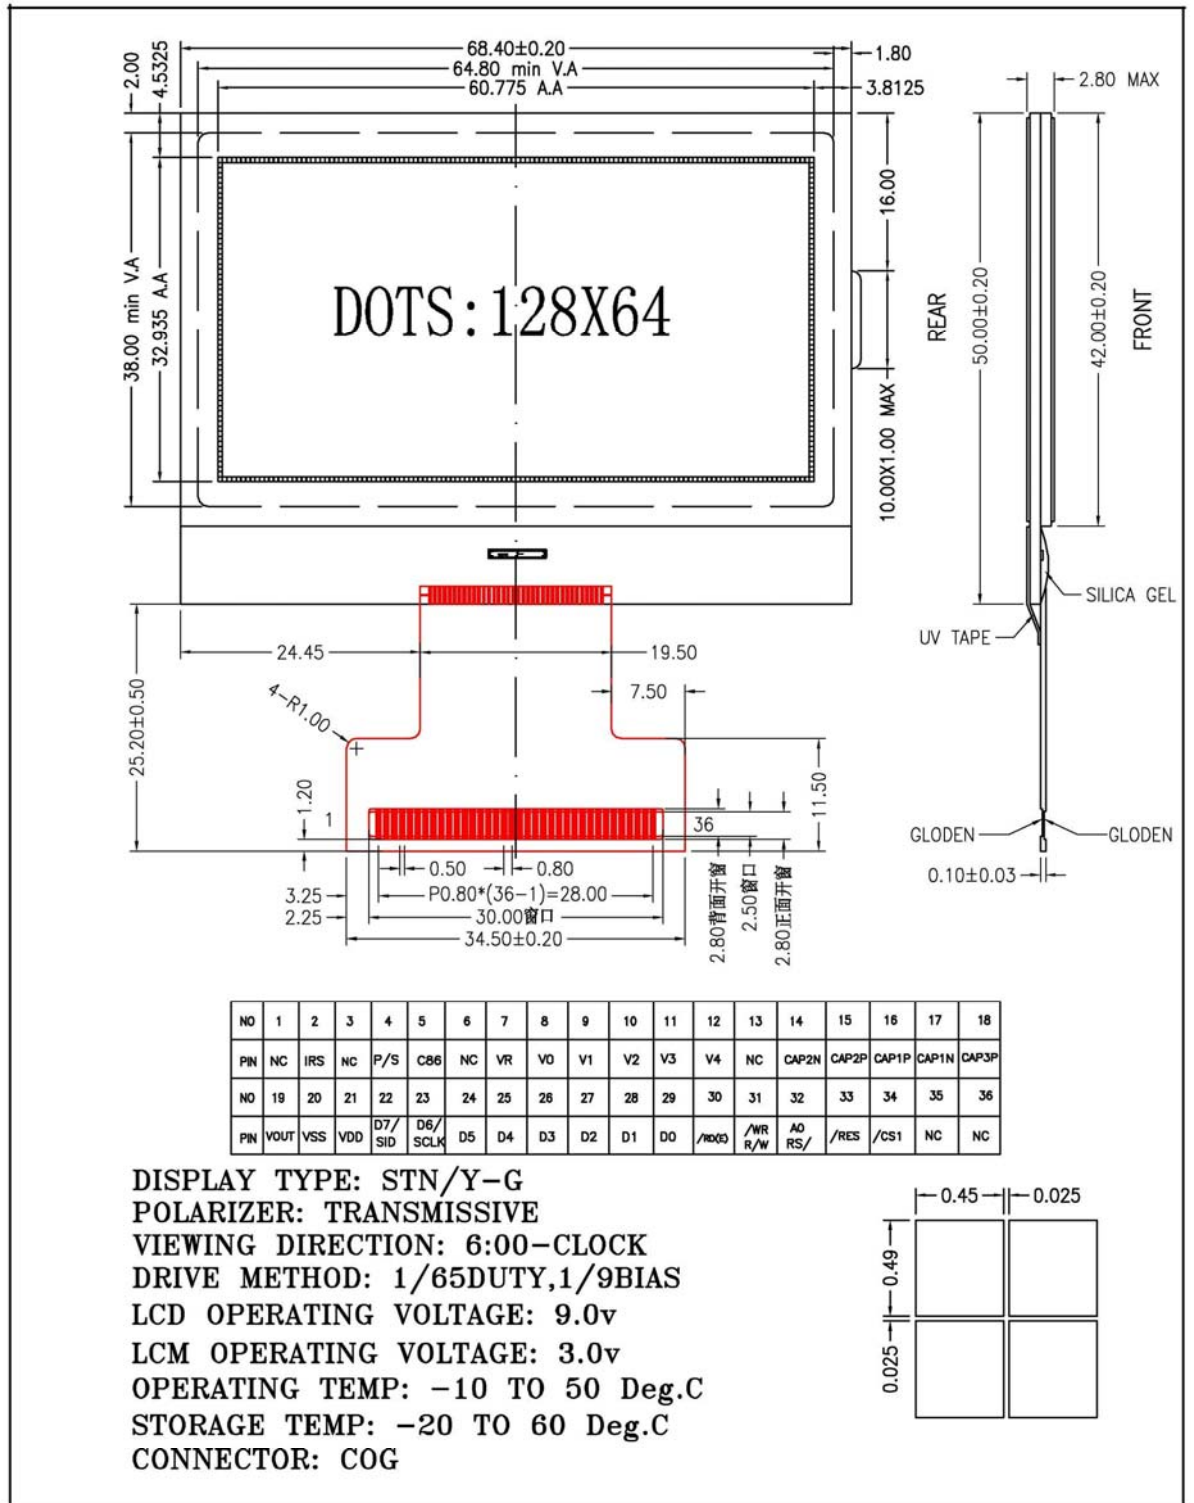

8.2 液晶模组尺寸图

此款液晶模块有两种颜色
 1, 白底黑字
 2, 蓝底白字