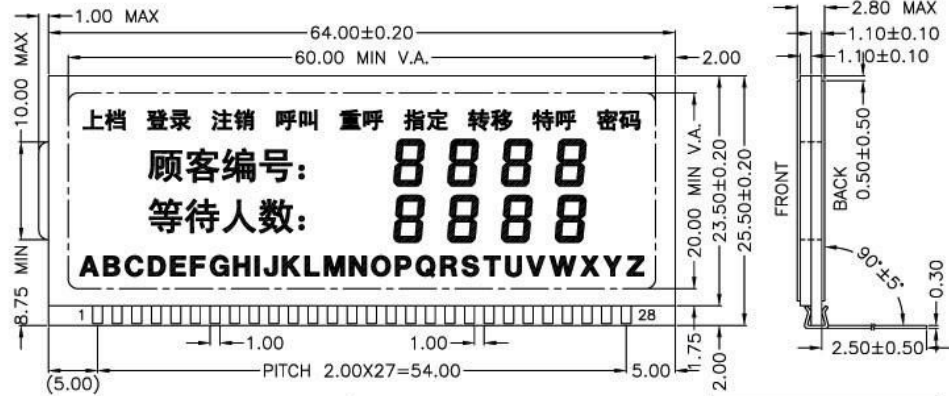

确认此型号所有图纸请签名: _____

SPECIFICATIONS

VIEWING DIRECTION

SCALE: 1:1

- FRONT POLARIZER : TRANSMISSIVE
- BACK POLARIZER : REFLECTIVE
- STORAGE TEMP : -10°C TO +60°C
- OPERATING TEMP : -0°C TO +50°C
- VIEWING DIRECTION : 6 O'CLOCK
- DRIVE CONDITION : 1/4 DUTY, 1/3 BIAS, 4.5 V
- DISPLAY MODE : TN, POSITIVE MODE
- CONNECTOR: PIN
- CUSTOMER P/N :

1

北京中显电子有限公司 010-82626833

PIN	1	2	3	4	5	6	7	8	9	10	11	12	13	14	15	16	17	18	19	20	21	22	23	24	25	26	27	28
COM1	COM1	--	--	--	D	E	L	M	5A	5B	6A	6B	S	7A	7B	8A	8B	--	4C	4D	3C	3D	2C	2D	1C	1D	--	N2
COM2	--	COM2	--	--	C	F	K	N	5F	5G	6F	6G	T	7F	7G	8F	8G	--	4G	4E	3G	3E	2G	2E	1G	1E	M3	N1
COM3	--	--	COM3	--	B	G	J	O	5E	5C	6E	6C	U	7E	7C	8E	8C	Y	4B	4F	3B	3F	2B	2F	1B	1F	M4	M2
COM4	--	--	--	COM4	A	H	I	P	5D	Q	6D	R	V	7D	W	8D	X	Z	M9	4A	M8	3A	M7	2A	M6	1A	M5	M1