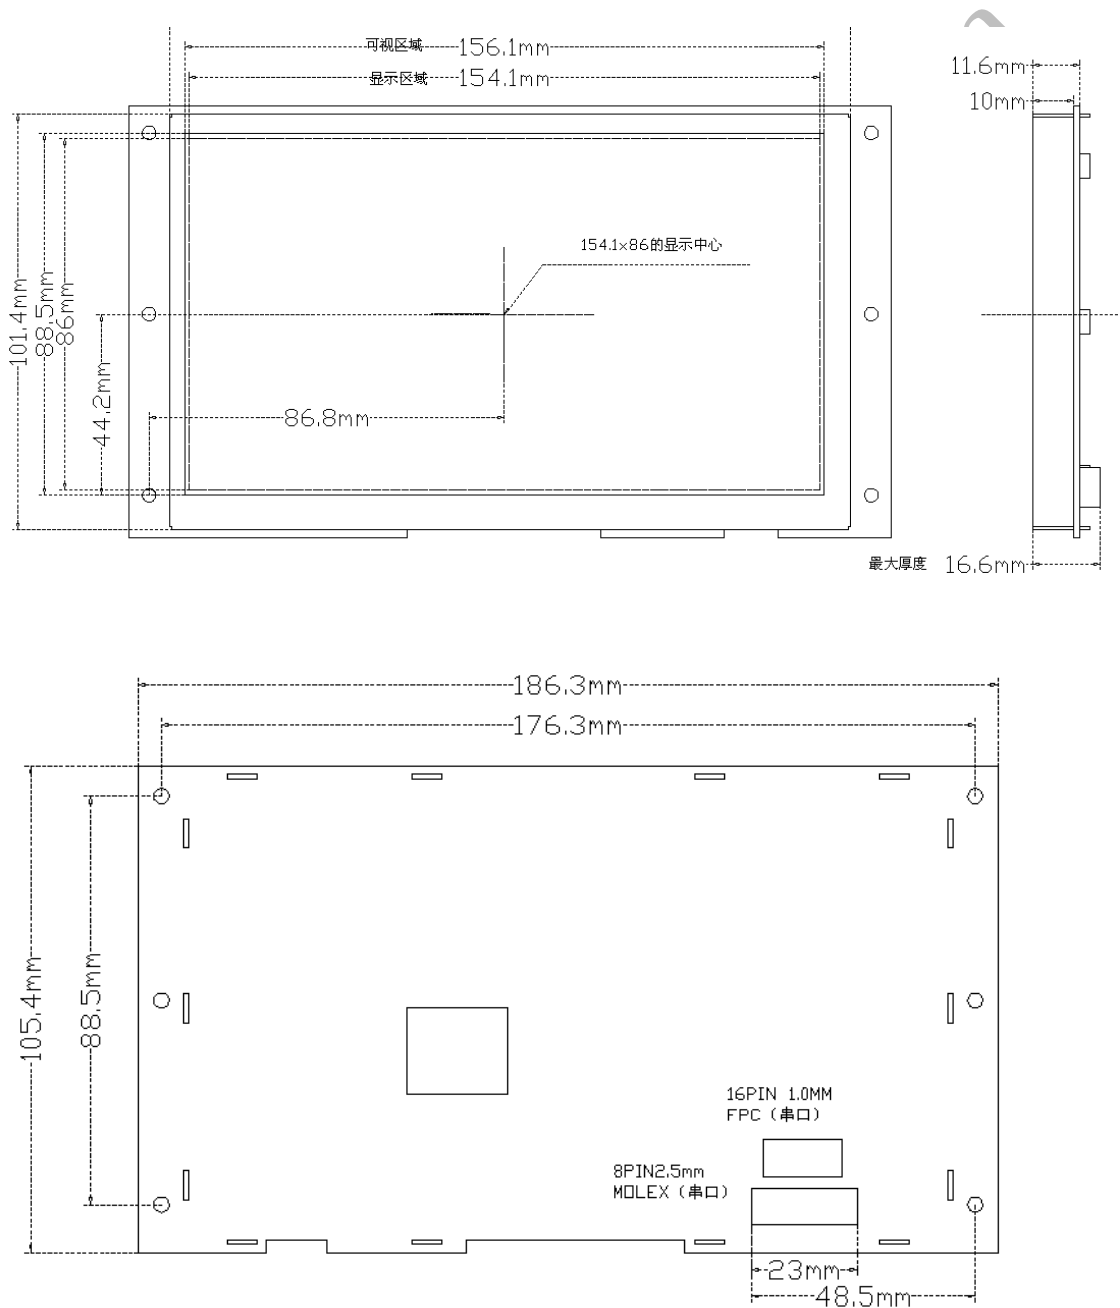

S7WVN01T-H1	对比度: 500:1	有	>280	< 2w	-20℃ ~ 70℃	10%~90%
-------------	------------	---	------	------	------------	---------

4. 外形结构与实物照片

该显示模组液晶屏的外形尺寸如图 1 所示。模组的基本外形尺寸为：长 164.90mm，宽 100 mm，厚度小于 18mm。

图 1 液晶屏外形尺寸