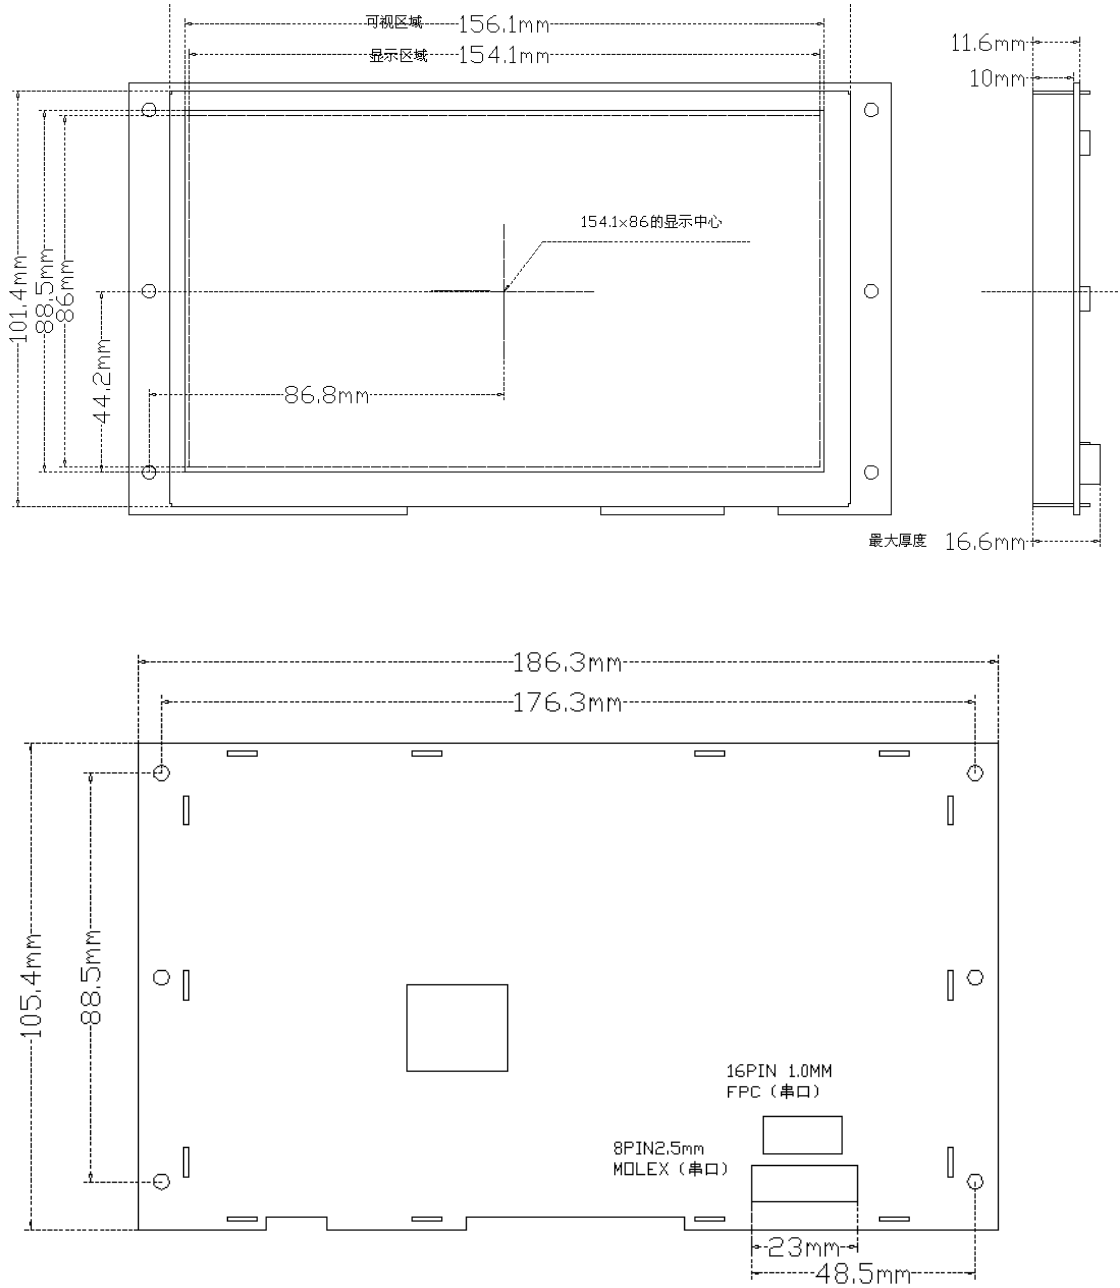

4. 外形结构与实物照片

该显示模组液晶屏的外形尺寸如图 1 所示。模组的基本外形尺寸为：长 164.90mm，宽 100 mm，厚度小于 18mm。

图 1 液晶屏外形尺寸